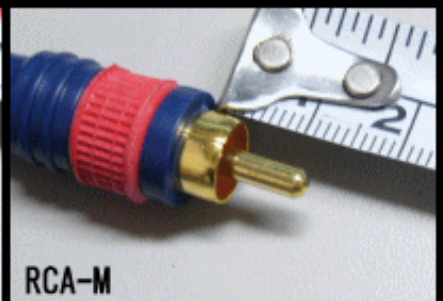

### 代表的なプラグ(コネクタ)の形状

Phone-mono

XLR-M

Mini-stereo

Phone-stereo

XLR-F

RCA-M

※ご注文前に、お手持ちのケーブルのプラグ形状と比べてください。  
画像をクリックすると大きな画像をご覧いただけます。