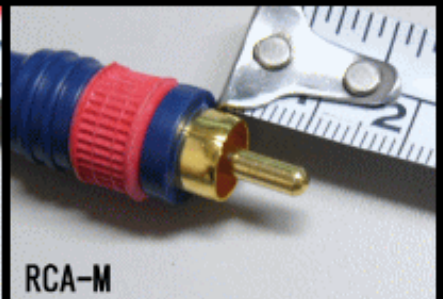

音響機器

ケーブルが欲しい(カウンセリングシート)

接続する機器の「端子」に合ったケーブルをお選び下さい。

【ケーブルの形状と名称】

代表的なプラグ(コネクタ)の形状

Phone-mono

XLR-M

Mini-stereo

Phone-stereo

XLR-F

RCA-M

※ご注文前に、お手持ちのケーブルのプラグ形状と比べてください。
画像をクリックすると大きな画像をご覧いただけます。

ご不明な際は、下記について情報をお寄せ下さい。

1. 何と何を繋ぐケーブルをお探しですか？
2. 長さはどれくらい必要ですか？
3. 何月何日まで必要ですか？
4. メーカーのご指定はありますか？

お問い合わせ先：<https://www.merry-net.com/contact/>