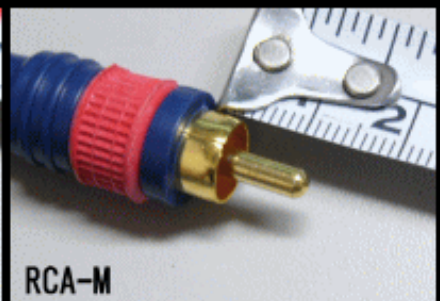

### 代表的なプラグ(コネクタ)の形状

Phone-mono

XLR-M

Mini-stereo

Phone-stereo

XLR-F

RCA-M

※ご注文前に、お手持ちのケーブルのプラグ形状と比べてください。  
画像をクリックすると大きな画像をご覧いただけます。